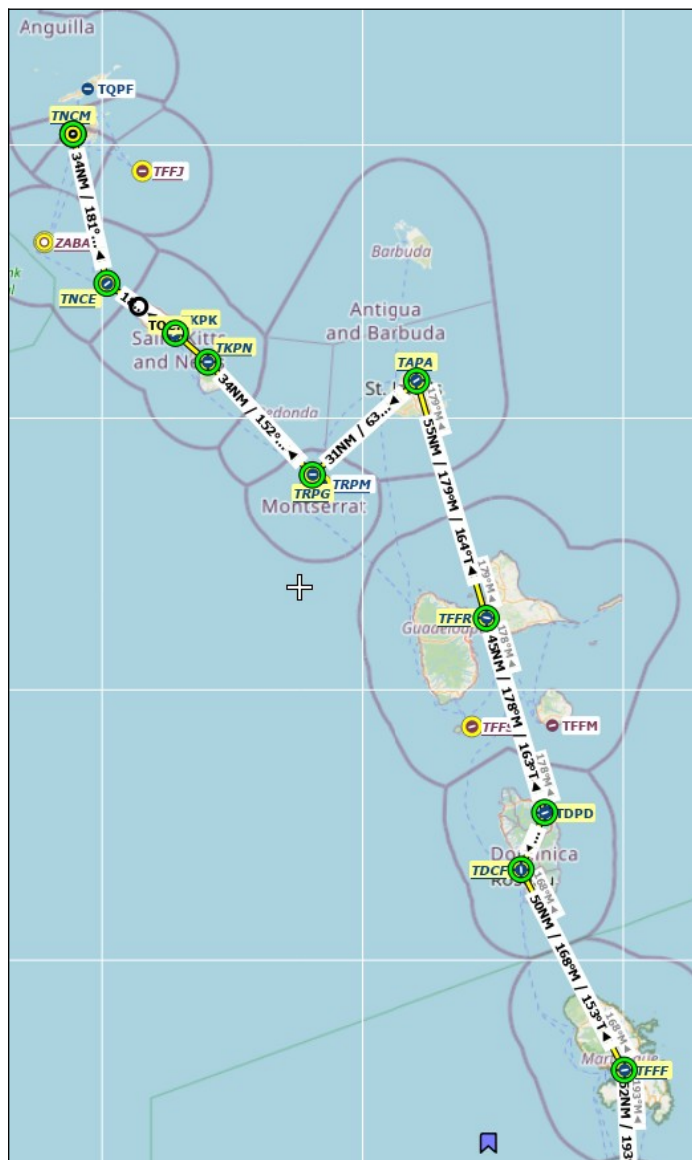

FSCLUB ADVENTURE 78 – SMALL AIRLINES ROUTE

FSClub Adventure 78 - SMALL AIRLINES ROUTE							IAS
							285
Visits	ATIS	Departure	Arrival	Distance	Leg	Min.	
	127,650	TNCM - Princess Juliana Int	TNCE - F.D. Roosevelt	35	01	20	
	ASWX	TNCE - F.D. Roosevelt	TKPK - Robert L. Bradshaw	20	02	15	
	ASWX	TKPK - Robert L. Bradshaw	TKPN - Vance Winkworth Amory	10	03	13	
	ASWX	TKPN - Vance Winkworth Amory	TRPG - John A. Osborne	35	04	20	
	ASWX	TRPG - John A. Osborne	TAPA - V.C. Bird Intl	35	05	20	
	ASWX	TAPA - V.C. Bird Intl	TFFR - Pointe-à-Pitre Le Raizet	55	06	25	
	127,600	TFFR - Pointe-à-Pitre Le Raizet	TDPD - Douglas Charles Int	45	07	22	
	ASWX	TDPD - Douglas Charles Int	TDCF - Canefield Intl	15	08	14	
	ASWX	TDCF - Canefield Intl	TFFF - Aimé Césaire Intl.	50	09	24	
	127,850	TFFF - Aimé Césaire Intl.	TLPL - Hewanorra Int	55	10	25	
	ASWX	TLPL - Hewanorra Int	TVSV - E.T. Joshua Airport	40	11	21	
	ASWX	TVSV - E.T. Joshua Airport	TBPB - Sir Grantley Adams Intl	105	12	32	
	132,725	TBPB - Sir Grantley Adams Intl	TVSB - J.F. Mitchell	105	13	32	
	ASWX	TVSB - J.F. Mitchell	TVSC - Canouan	20	14	15	
	ASWX	TVSC - Canouan	TGPY - Maurice Bishop Int	50	15	24	
	ASWX	TGPY - Maurice Bishop Int	TTCP - ANR Robinson Int	80	16	32	
	ASWX	TTCP - ANR Robinson Int	TTPP - Piarco Intl	45	17	22	
	126,700	TTPP - Piarco Intl	EINDE SMALL AIRLINES ROUTE				